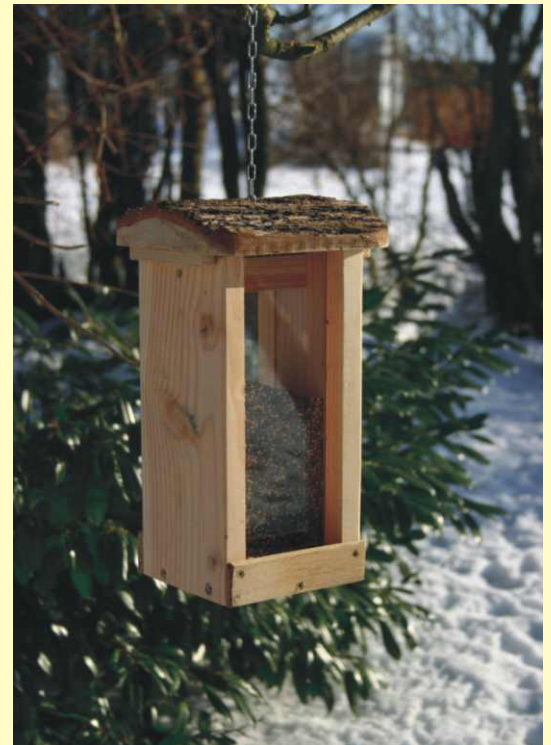

Hanging Seed Feeder
Art. No.: 541831