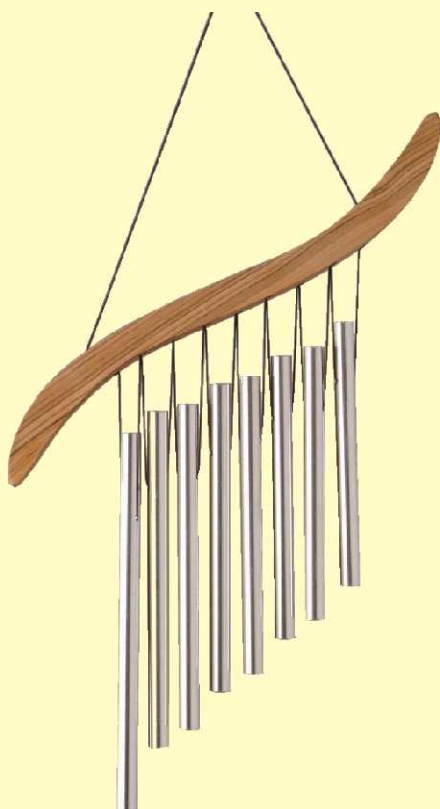

# VINDKLOKKER

## - Harp -

Denne Emperor linie er inspireret fra det fjerne Øst med sine vidunderlige lyde og unique design.

Alle længder angivet på klokkerne er fra topsnor til bunestykke!

**Emperor Harp (EHS)**  
Art. Nr. 500 532  
8 kl / 19 cm  
Aske træ

**Emperor Chime (ECC)**  
Art. Nr. 500 531  
4 kl / 94 cm  
Aske træ