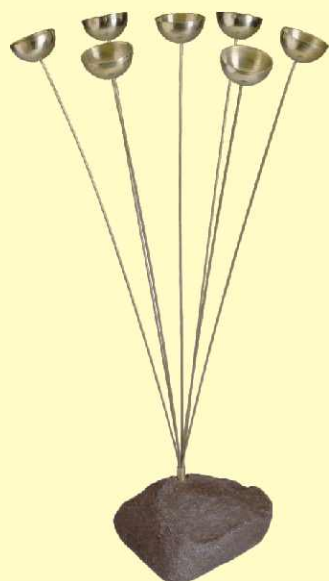

HAVEKLOKKER

Temple Bell Trio (TB3)
Art. Nr. 500 501
3 kl / 61 cm

Emperor Bells (EBC)
Art. Nr. 500 503
5 kl / 94 cm

Garden Bells (DCGB)
Art. Nr. 500 505
7 kl / 50 cm

Water Bell Fountain (WEWBF)
Art. Nr. 500 506
8 kl / 36 cm Ø x 14 cm high

Water Bell Fountain:
Flydende messing klokker i strømmende vand – giver en utrolig fredfyldt kløkkelyd. Findes i kobber model og plastmodel !

Haveklokke: 500 505
“Haveklokken” - stående giver lyde , når vinden fører klokkerne sammen. Efter regnvej, når klokkerne er fyldt med vand – forandres lyden! En unig musikalsk skulptur!

Trio Tempel Klokke ! / Emperor bells
Hold de “ånde ånder” væk og tiltrækker de “gode”